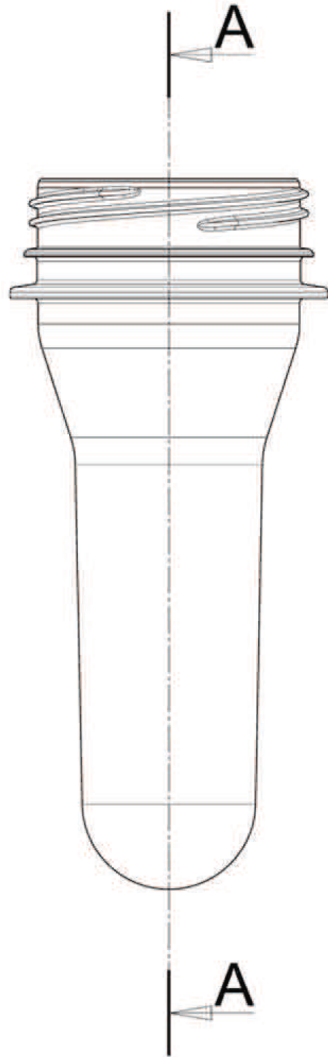

106213

29/25 PET Preform, 12.7g; Clear, 1,344 pcs/cs  
K.G. International - sales@kgint.com - +1 305 499-9816

A-A View/Görünüm

SCALE	1/1 (mm)
MATERIAL	PET
WEIGHT	12,70 ± 0,25 gr
QUALITY	ISO EN 9001