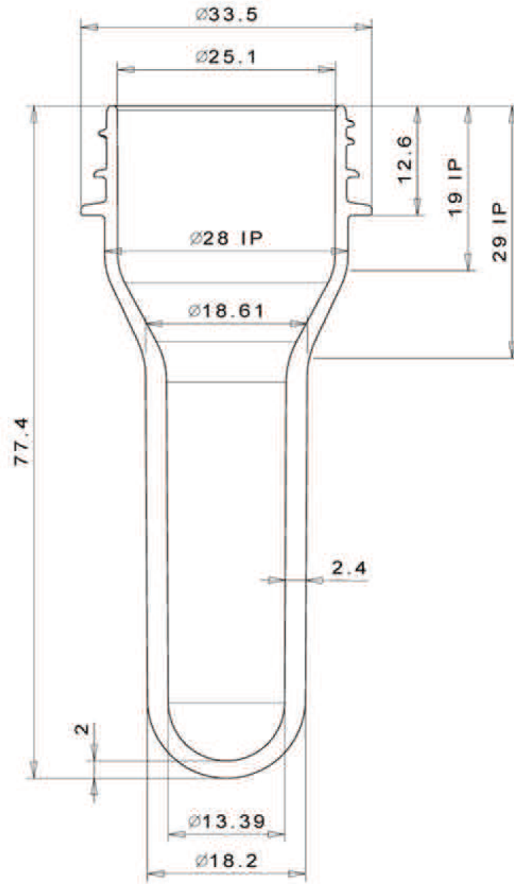

106213

29/25 PET Preform, 12.7g; Clear, 1,344 pcs/cs  
K.G. International - sales@kgint.com - +1 305 499-9816

A-A View/Görünüm

SCALE	1/1 (mm)
MATERIAL	PET
WEIGHT	12,70 ± 0,25 gr
QUALITY	ISO EN 9001